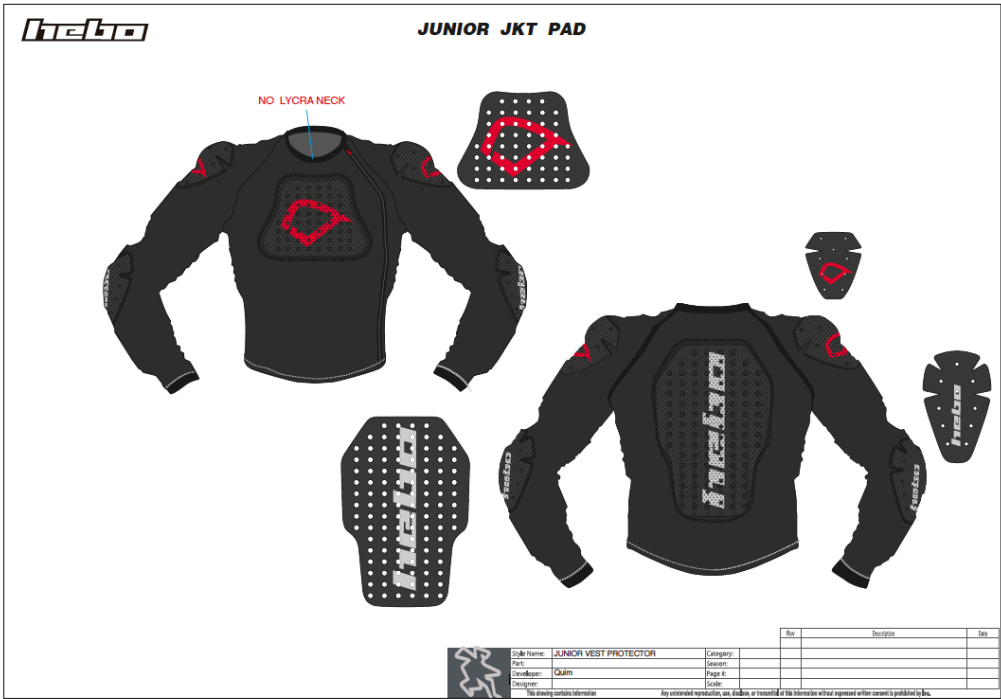

HEBO DEFENDEFER JUNIOR JKT SIZE SPECS

PADS SIZE		KXS/S	KM/L	XL-XXL
jkt size specs mm				
A	FRONT CHEST 1/2	360	400	440
B	FRONT LENGHT	330	350	370
C	BACK LENGHT	390	420	450
D	SLEEVE LENGHT	595	620	645
E	BOTTOM 1/2	290	320	350