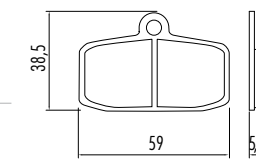

REF.HR8500446R

Pastillas de freno delantero
Front brake pads TRIAL RACING

MARCA	MODELO	CC	DESDE	HASTA	REF. HEBO
GAS GAS	TX1 PRO RACING 125	125	12	13	HR8500446R
GAS GAS	TX1 PRO RACING 250	250	12	13	HR8500446R
GAS GAS	TX1 PRO RACING 280	280	12	13	HR8500446R
JOTAGAS	JTG 300 JT	300	12		HR8500446R
MONTESSA	COTA 4 RT	250	12		HR8500446R
SHERCO	ST 8.0	80	13		HR8500446R
SHERCO	ST 1.25	125	13		HR8500446R
SHERCO	ST 2.5	250	13		HR8500446R
SHERCO	ST 2.9	290	12		HR8500446R
SHERCO	ST 3.0	300	13		HR8500446R