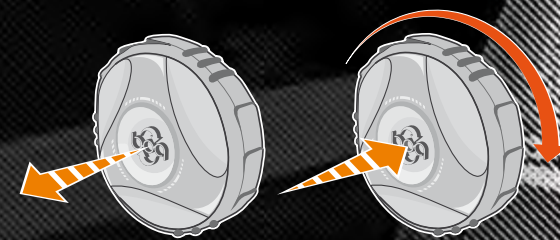

TIRA para liberar rápidamente  
PULL for quick release

EMPUJA para activar  
GIRA para ajustar  
PUSH in to engage  
TURN to tighten

HEBO trial

**TECH COMP**

**SUPER LIGERAS/SUPER LIGHT WEIGHT**  
2200grs/ par