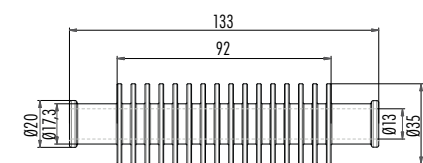

REFRIGERADORES

HEAT EXCHANGER

REF.HI1090

COLOURS ■ ■

Los refrigeradores HEBO pueden rebajar la temperatura del motor un 10%.
HEBO water coolers can reduce the temperature of the engine a 10%.