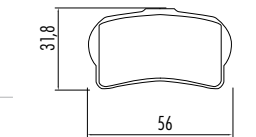

REF.HR8500460R

Pastillas de freno delantero
Front brake pads TRIAL RACING

MARCA	MODELO	CC	DESDE	HASTA	REF. HEBO
GAS GAS	TX1 PRO RACING 125	125	14		HR8500460R
GAS GAS	TX1 PRO RACING 250	250	14		HR8500460R
GAS GAS	TX1 PRO RACING 280	280	14		HR8500460R
GAS GAS	TX1 PRO RACING 300	300	14		HR8500460R

MARCA	MODELO	CC	DESDE	HASTA	REF. HEBO
BETA	EVO 80 JUNIOR	80	09		HR8500335R
BETA	REV 3	80	08		HR8500335R
BETA	REV 3	125	06		HR8500335R
BETA	REV 3	200	06		HR8500335R
BETA	REV 3	250	06		HR8500335R
BETA	REV 4T	250	07		HR8500335R
BETA	REV 3	270	05		HR8500335R

HEBO accesorios moto

HEBO motorbike accessories