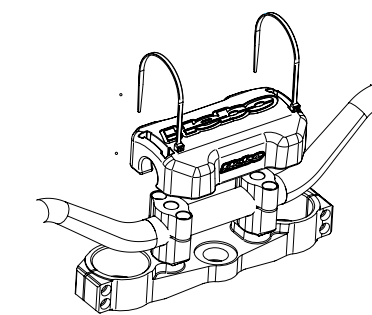

# MANILLAR PROTECTOR HANDLEBAR PROTECTOR

REF.HR30009375

SIZES: 162 x 100mm  
COLOUR ■

HEBO accesorios moto

HEBO motorbike accessories